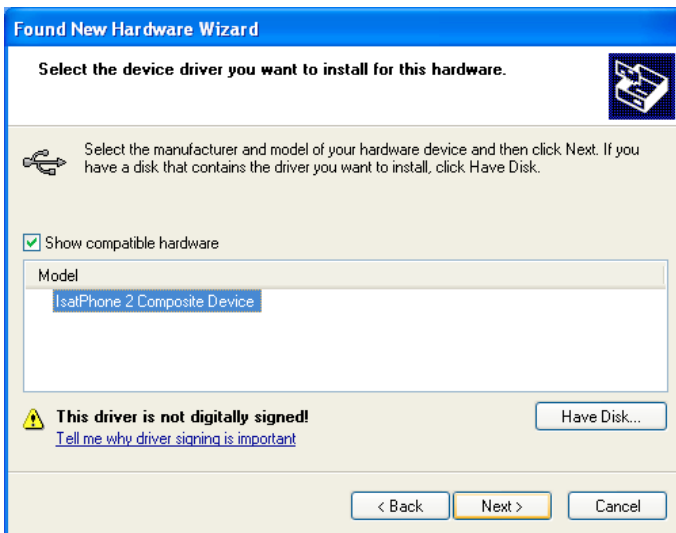

USB ドライブの起動後、ソフトウェア > USB ドライバの順に選択します。

[Install] (インストール) をクリックします。
Software Installation (ソフトウェアのインストール) ダイアログボックスが表示されます。

[OK] をクリックします。
これでドライバのインストールが正常に完了しました。

新しいハードウェアのインストール: Windows XP

新しいハードウェアを Windows XP にインストールする手順は次のとおりです。

同梱の USB ケーブルを使って、IsatPhone 2 をコンピュータに接続します。IsatPhone 2 の電源がまだ入っていない場合は、スイッチ オンしてください。

USB ケーブルを接続すると、次のポップアップメッセージが表示されます。「New hardware found: IsatPhone 2 Composite Device」(新しいハードウェアが検出されました: IsatPhone 2 コンポジットデバイス)。

Found New Hardware Wizard (新しいハードウェアの検出ウィザード) が表示されます。

[Install from a list or specific location (Advanced)] (一覧または特定の場所からインストールする(詳細)) を選択して、**[Next]** (次へ) をクリックします。

[Don't search. I will choose the driver to install] (検索しないで、インストールするドライバを選択する) を選択して、**[Next]** (次へ) をクリックします。