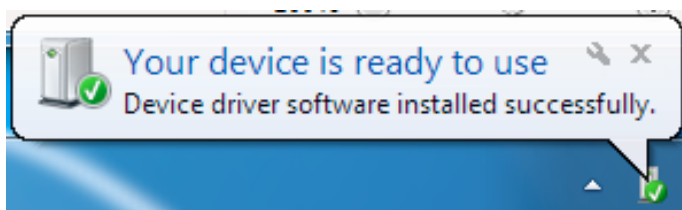

もういちど **[Next]** (次へ) をクリックします。

Hardware Installation (ハードウェアのインストール) ダイアログボックスが表示されます。

Found New Hardware Wizard (新しいハードウェアの検出ウィザード) によってソフトウェアがインストールされます。

[Finish] (完了) をクリックします。**System Settings Change** (システム設定の変更) ダイアログボックスが表示されます。

コンピュータと IsatPhone 2 から USB ケーブルを取り外します。

新しいハードウェアのインストール: Windows Vista および Windows 7

デバイスを接続すると、そのデバイスのドライバのインストールが自動的に開始されます。

インストールの状態を表示するには、タスクバーのアイコンをクリックします。

タスクバーのアイコンをクリックすると、インストールの状態がウィンドウに表示されます。

インストールが正常に完了したことを知らせるメッセージが表示されます。

新しいハードウェアのインストール: Windows 8

デバイスを接続すると、そのデバイスのドライバのインストールが自動的に開始されます。

インストールの状態を表示するには、タスクバーのアイコンをクリックします。

タスクバーのアイコンをクリックすると、インストールの状態がウィンドウに表示されます。

インストールが正常に完了したことを知らせるメッセージが表示されます。