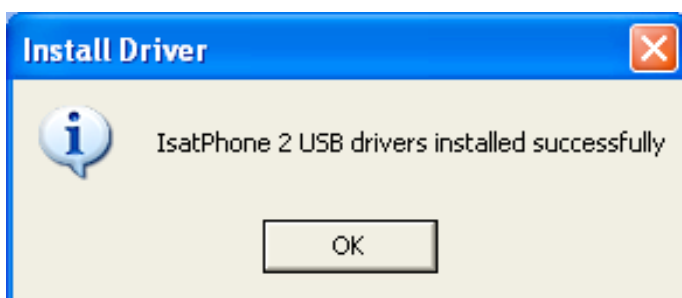

IsatPhone²

HOW TO

USB ドライバのインストール方法

USB ドライバは、連絡先同期ツールおよびファームウェアアップグレードツールをコンピュータにインストールする前に、インストールする必要があります。USB ドライバをインストールすると IsatPhone 2 の充電時間も短縮できます。

このツールは Windows XP、Windows Vista、Windows 7 および Windows 8 をサポートしています。**USB ドライバは、以下の手順でご使用のコンピュータにインストールしてください。**

USB ドライブの起動後、ソフトウェア > USB ドライバの順に選択します。

[Install] (インストール) をクリックします。
Software Installation (ソフトウェアのインストール) ダイアログボックスが表示されます。

[OK] をクリックします。
これでドライバのインストールが正常に完了しました。

新しいハードウェアのインストール: Windows XP

新しいハードウェアを Windows XP にインストールする手順は次のとおりです。

同梱の USB ケーブルを使って、IsatPhone 2 をコンピュータに接続します。IsatPhone 2 の電源がまだ入っていない場合は、スイッチ オンしてください。

USB ケーブルを接続すると、次のポップアップメッセージが表示されます。「New hardware found: IsatPhone 2 Composite Device」(新しいハードウェアが検出されました: IsatPhone 2 コンポジットデバイス)。