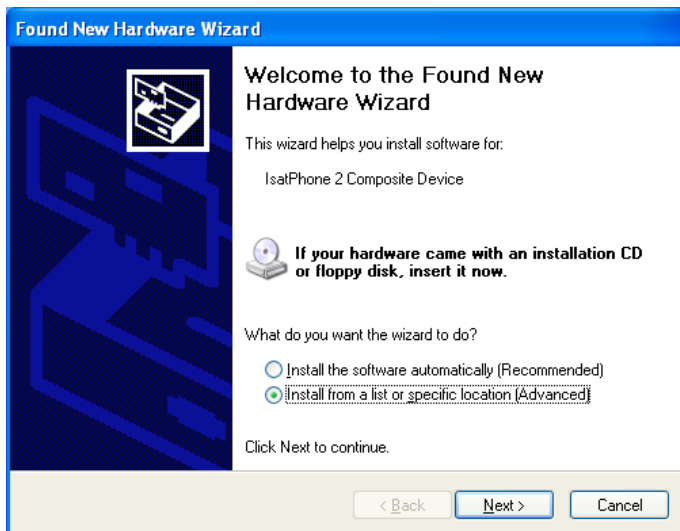

USB ドライブの起動後、ソフトウェア > USB ドライバの順に選択します。

[Install] (インストール) をクリックします。
Software Installation (ソフトウェアのインストール) ダイアログボックスが表示されます。

[OK] をクリックします。
これでドライバのインストールが正常に完了しました。

新しいハードウェアのインストール: Windows XP

新しいハードウェアを Windows XP にインストールする手順は次のとおりです。

同梱の USB ケーブルを使って、IsatPhone 2 をコンピュータに接続します。IsatPhone 2 の電源がまだ入っていない場合は、スイッチ オンしてください。

USB ケーブルを接続すると、次のポップアップメッセージが表示されます。「New hardware found: IsatPhone 2 Composite Device」(新しいハードウェアが検出されました: IsatPhone 2 コンポジットデバイス)。