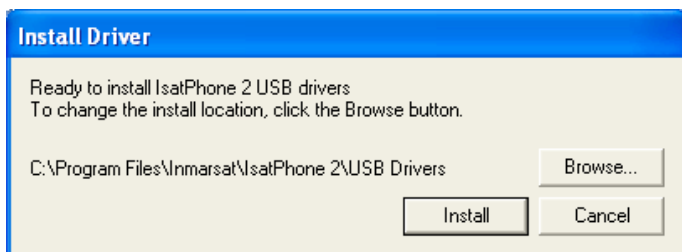

IsatPhone²

HOW TO

USB ドライバのインストール方法

USB ドライバは、連絡先同期ツールおよびファームウェアアップグレードツールをコンピュータにインストールする前に、インストールする必要があります。USB ドライバをインストールすると IsatPhone 2 の充電時間も短縮できます。

このツールは Windows XP、Windows Vista、Windows 7 および Windows 8 をサポートしています。**USB ドライバは、以下の手順でご使用のコンピュータにインストールしてください。**

USB ドライブの起動後、ソフトウェア > USB ドライバの順に選択します。

[Install] (インストール) をクリックします。
Software Installation (ソフトウェアのインストール) ダイアログボックスが表示されます。

[OK] をクリックします。
これでドライバのインストールが正常に完了しました。

新しいハードウェアのインストール: Windows XP

新しいハードウェアを Windows XP にインストールする手順は次のとおりです。